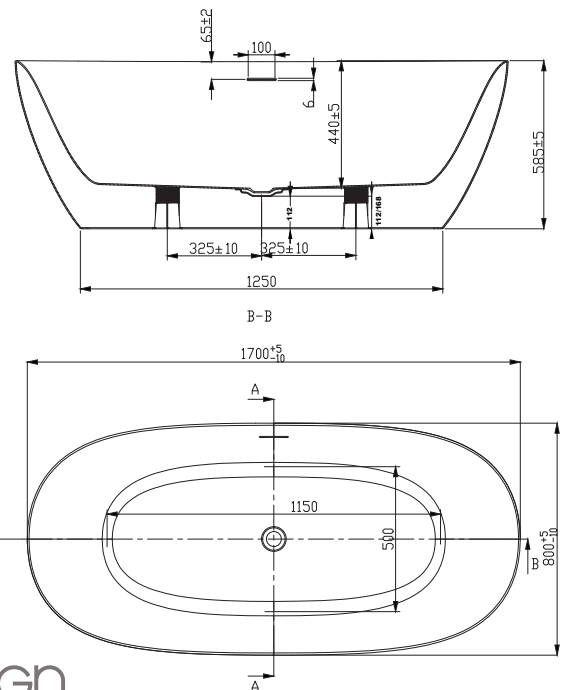

Fiche technique

Baignoire îlot MAÏA

Dimensions : L1700 x P800 x H585 mm
 Volume : 250 litres - Poids : 37 kg
 Profondeur d'eau jusqu'au rebord 440 mm
 Baignoire autoportante avec double coque, jointure invisible
 Matériau : acrylique thermoformé épaisseur de 3,2 mm
 4 pieds réglables

Vidage :
 bonde clic-clac blanche et siphon inclus - Avec trop-plein
 Siphon en V non inclus - Réf **30723226** voir catalogue

MAÏA (blanc brillant)
MAÏA-M (blanc mat)

Maia